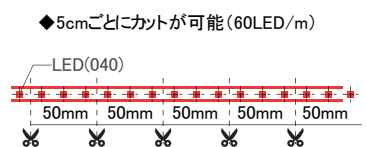

# LED Strip light DC12V DreamColor Side View

## 屋内仕様

RoHS

CE

12V DC

LED Strips

SMD040 DC12V , 15w/m , pich:16.6mm , cut:50mm , 60LED 通信IC:WS2811

| Color | Color.Temp (nm)                     | lumens output (mcd)                     | power | pcb cut | LED Q'ty | size               |
|-------|-------------------------------------|---|-------|---------|----------|--------------------|
| RGB   | R:621-626<br>G:520-525<br>B:465-470 | R:1000-1120<br>G:1800-2100<br>B:670-840 | 15W/m | 50mm    | 60LED/m  | 5000 × 10 × 1 (mm) |

## 屋外仕様

PVCカバー&エンドキャップ

SMD040 DC12V , 15w/m , pich:16.6mm , cut:50mm , 60LED 通信IC:WS2811

| Color | Color.Temp (nm)                     | lumens output (mcd)                     | power | pcb cut | LED Q'ty | size               |
|-------|-------------------------------------|---|-------|---------|----------|--------------------|
| RGB   | R:621-626<br>G:520-525<br>B:465-470 | R:1000-1120<br>G:1800-2100<br>B:670-840 | 15W/m | 50mm    | 60LED/m  | 5000 × 12 × 4 (mm) |