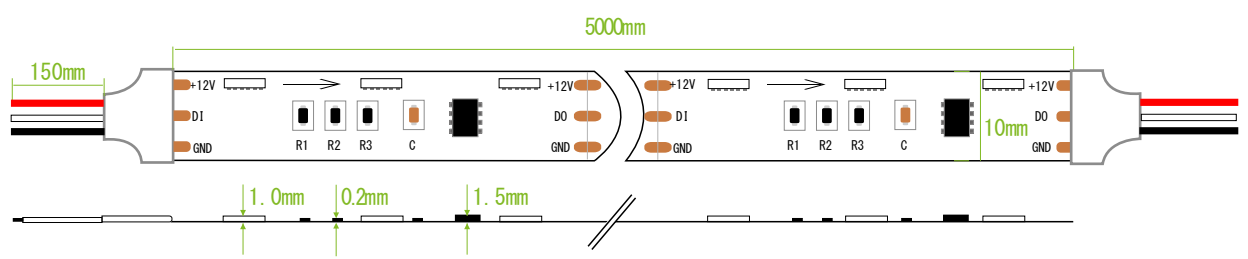

# LED Strip light DC12V DreamColor Side View

## 屋内仕様

RoHS

CE

12V DC

LED Strips

SMD040 DC12V , 15w/m , pich:16.6mm , cut:50mm , 60LED 通信IC:WS2811

| Color | Color.Temp (nm)                     | lumens output (mcd)                     | power | pcb cut | LED Q'ty | size               |
|-------|-------------------------------------|---|-------|---------|----------|--------------------|
| RGB   | R:621-626<br>G:520-525<br>B:465-470 | R:1000-1120<br>G:1800-2100<br>B:670-840 | 15W/m | 50mm    | 60LED/m  | 5000 × 10 × 1 (mm) |

## 屋外仕様

PVCカバー&エンドキャップ

SMD040 DC12V , 15w/m , pich:16.6mm , cut:50mm , 60LED 通信IC:WS2811

| Color | Color.Temp (nm)                     | lumens output (mcd)                     | power | pcb cut | LED Q'ty | size               |
|-------|-------------------------------------|---|-------|---------|----------|--------------------|
| RGB   | R:621-626<br>G:520-525<br>B:465-470 | R:1000-1120<br>G:1800-2100<br>B:670-840 | 15W/m | 50mm    | 60LED/m  | 5000 × 12 × 4 (mm) |