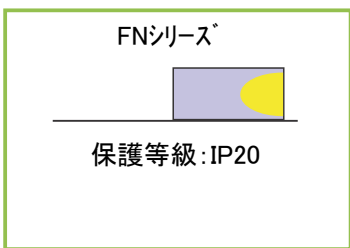

# LED Strip light DC12V DreamColor Side View

## 屋内仕様

RoHS

CE

12V DC

LED Strips

SMD040 DC12V , 15w/m , pich:16.6mm , cut:50mm , 60LED 通信IC:WS2811

| Color | Color.Temp (nm)                     | lumens output (mcd)                     | power | pcb cut | LED Q'ty | size               |
|-------|-------------------------------------|---|-------|---------|----------|--------------------|
| RGB   | R:621-626<br>G:520-525<br>B:465-470 | R:1000-1120<br>G:1800-2100<br>B:670-840 | 15W/m | 50mm    | 60LED/m  | 5000 × 10 × 1 (mm) |

## 屋外仕様

PVCカバー&エンドキャップ

SMD040 DC12V , 15w/m , pich:16.6mm , cut:50mm , 60LED 通信IC:WS2811

| Color | Color.Temp (nm)                     | lumens output (mcd)                     | power | pcb cut | LED Q'ty | size               |
|-------|-------------------------------------|---|-------|---------|----------|--------------------|
| RGB   | R:621-626<br>G:520-525<br>B:465-470 | R:1000-1120<br>G:1800-2100<br>B:670-840 | 15W/m | 50mm    | 60LED/m  | 5000 × 12 × 4 (mm) |