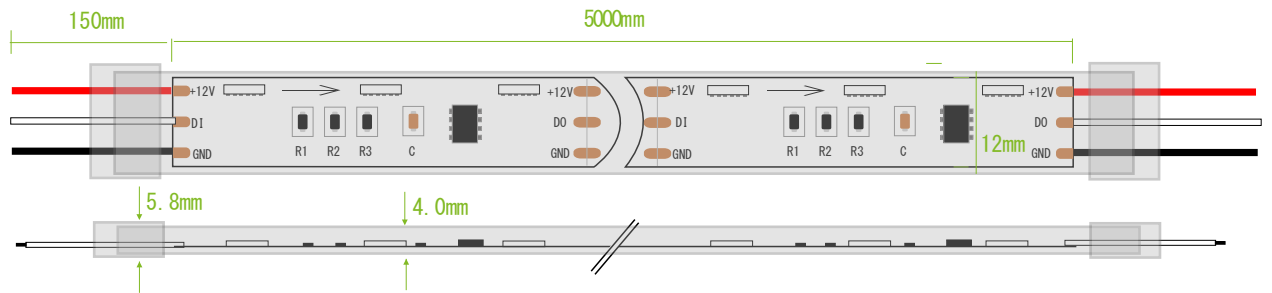

# LED Strip light DC12V DreamColor Side View

## 屋内仕様

RoHS

CE

12V DC

LED Strips

SMD040 DC12V , 15w/m , pich:16.6mm , cut:50mm , 60LED 通信IC:WS2811

| Color | Color.Temp (nm)                     | lumens output (mcd)                     | power | pcb cut | LED Q'ty | size               |
|-------|-------------------------------------|---|-------|---------|----------|--------------------|
| RGB   | R:621-626<br>G:520-525<br>B:465-470 | R:1000-1120<br>G:1800-2100<br>B:670-840 | 15W/m | 50mm    | 60LED/m  | 5000 × 10 × 1 (mm) |

## 屋外仕様

PVCカバー&エンドキャップ

SMD040 DC12V , 15w/m , pich:16.6mm , cut:50mm , 60LED 通信IC:WS2811

| Color | Color.Temp (nm)                     | lumens output (mcd)                     | power | pcb cut | LED Q'ty | size               |
|-------|-------------------------------------|---|-------|---------|----------|--------------------|
| RGB   | R:621-626<br>G:520-525<br>B:465-470 | R:1000-1120<br>G:1800-2100<br>B:670-840 | 15W/m | 50mm    | 60LED/m  | 5000 × 12 × 4 (mm) |