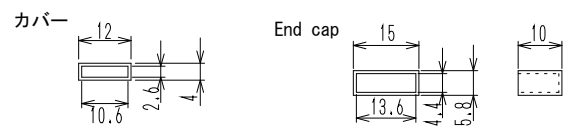

## 屋内仕様

RoHS

CE

12V DC

LED Strips

SMD040 DC12V , 15w/m , pich:16.6mm , cut:50mm , 60LED 通信IC:WS2811

| Color | Color.Temp (nm)                     | lumens output (mcd)                     | power | pcb cut | LED Q'ty | size               |
|-------|-------------------------------------|---|-------|---------|----------|--------------------|
| RGB   | R:621-626<br>G:520-525<br>B:465-470 | R:1000-1120<br>G:1800-2100<br>B:670-840 | 15W/m | 50mm    | 60LED/m  | 5000 × 10 × 1 (mm) |

## 屋外仕様

PVCカバー&エンドキャップ

SMD040 DC12V , 15w/m , pich:16.6mm , cut:50mm , 60LED 通信IC:WS2811

| Color | Color.Temp (nm)                     | lumens output (mcd)                     | power | pcb cut | LED Q'ty | size               |
|-------|-------------------------------------|---|-------|---------|----------|--------------------|
| RGB   | R:621-626<br>G:520-525<br>B:465-470 | R:1000-1120<br>G:1800-2100<br>B:670-840 | 15W/m | 50mm    | 60LED/m  | 5000 × 12 × 4 (mm) |