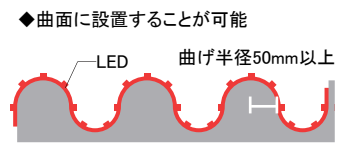

# LED Strip light DC12V DreamColor Side View

## 屋内仕様

RoHS

CE

12V DC

LED Strips

SMD040 DC12V , 15w/m , pich:16.6mm , cut:50mm , 60LED 通信IC:WS2811

| Color | Color.Temp (nm)                     | lumens output (mcd)                     | power | pcb cut | LED Q'ty | size               |
|-------|-------------------------------------|---|-------|---------|----------|--------------------|
| RGB   | R:621-626<br>G:520-525<br>B:465-470 | R:1000-1120<br>G:1800-2100<br>B:670-840 | 15W/m | 50mm    | 60LED/m  | 5000 × 10 × 1 (mm) |

## 屋外仕様

PVCカバー&エンドキャップ

SMD040 DC12V , 15w/m , pich:16.6mm , cut:50mm , 60LED 通信IC:WS2811

| Color | Color.Temp (nm)                     | lumens output (mcd)                     | power | pcb cut | LED Q'ty | size               |
|-------|-------------------------------------|---|-------|---------|----------|--------------------|
| RGB   | R:621-626<br>G:520-525<br>B:465-470 | R:1000-1120<br>G:1800-2100<br>B:670-840 | 15W/m | 50mm    | 60LED/m  | 5000 × 12 × 4 (mm) |